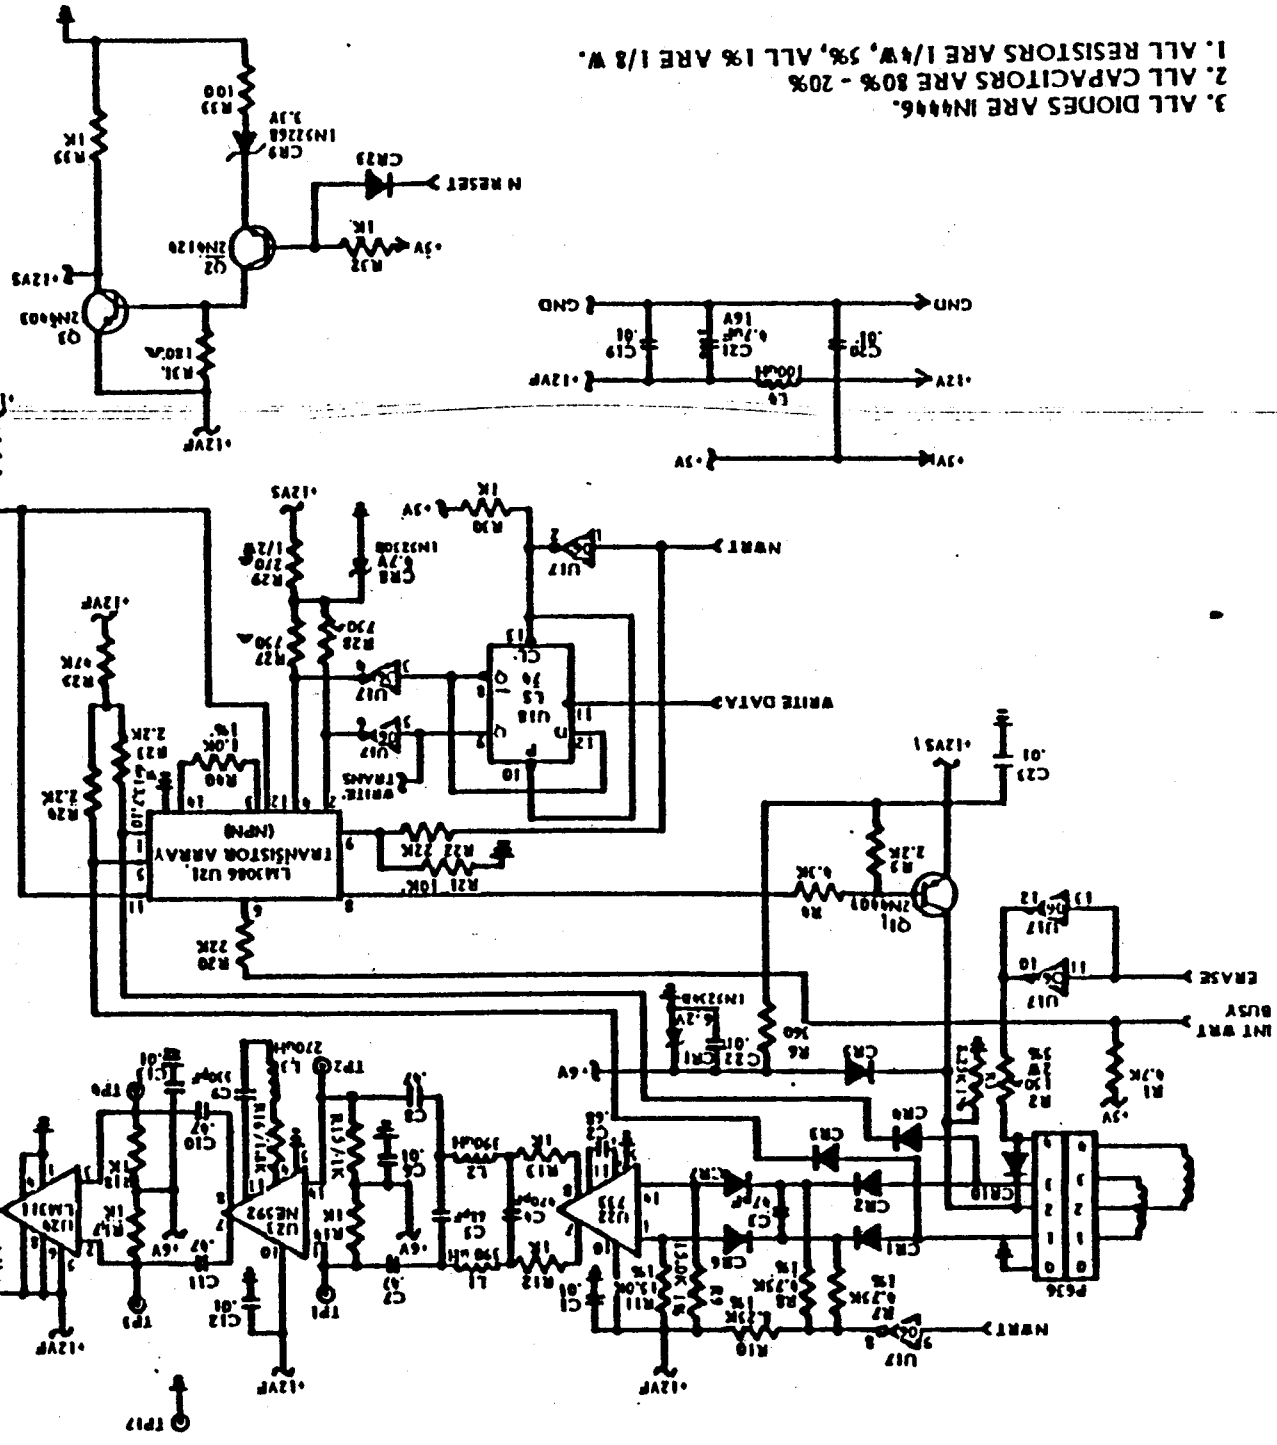

1. ALL RESISTORS ARE 1/4W, 5%, ALL 1% ARE 1/8 W.
2. ALL CAPACITORS ARE 80% - 20%
3. ALL DIODES ARE IN4446.