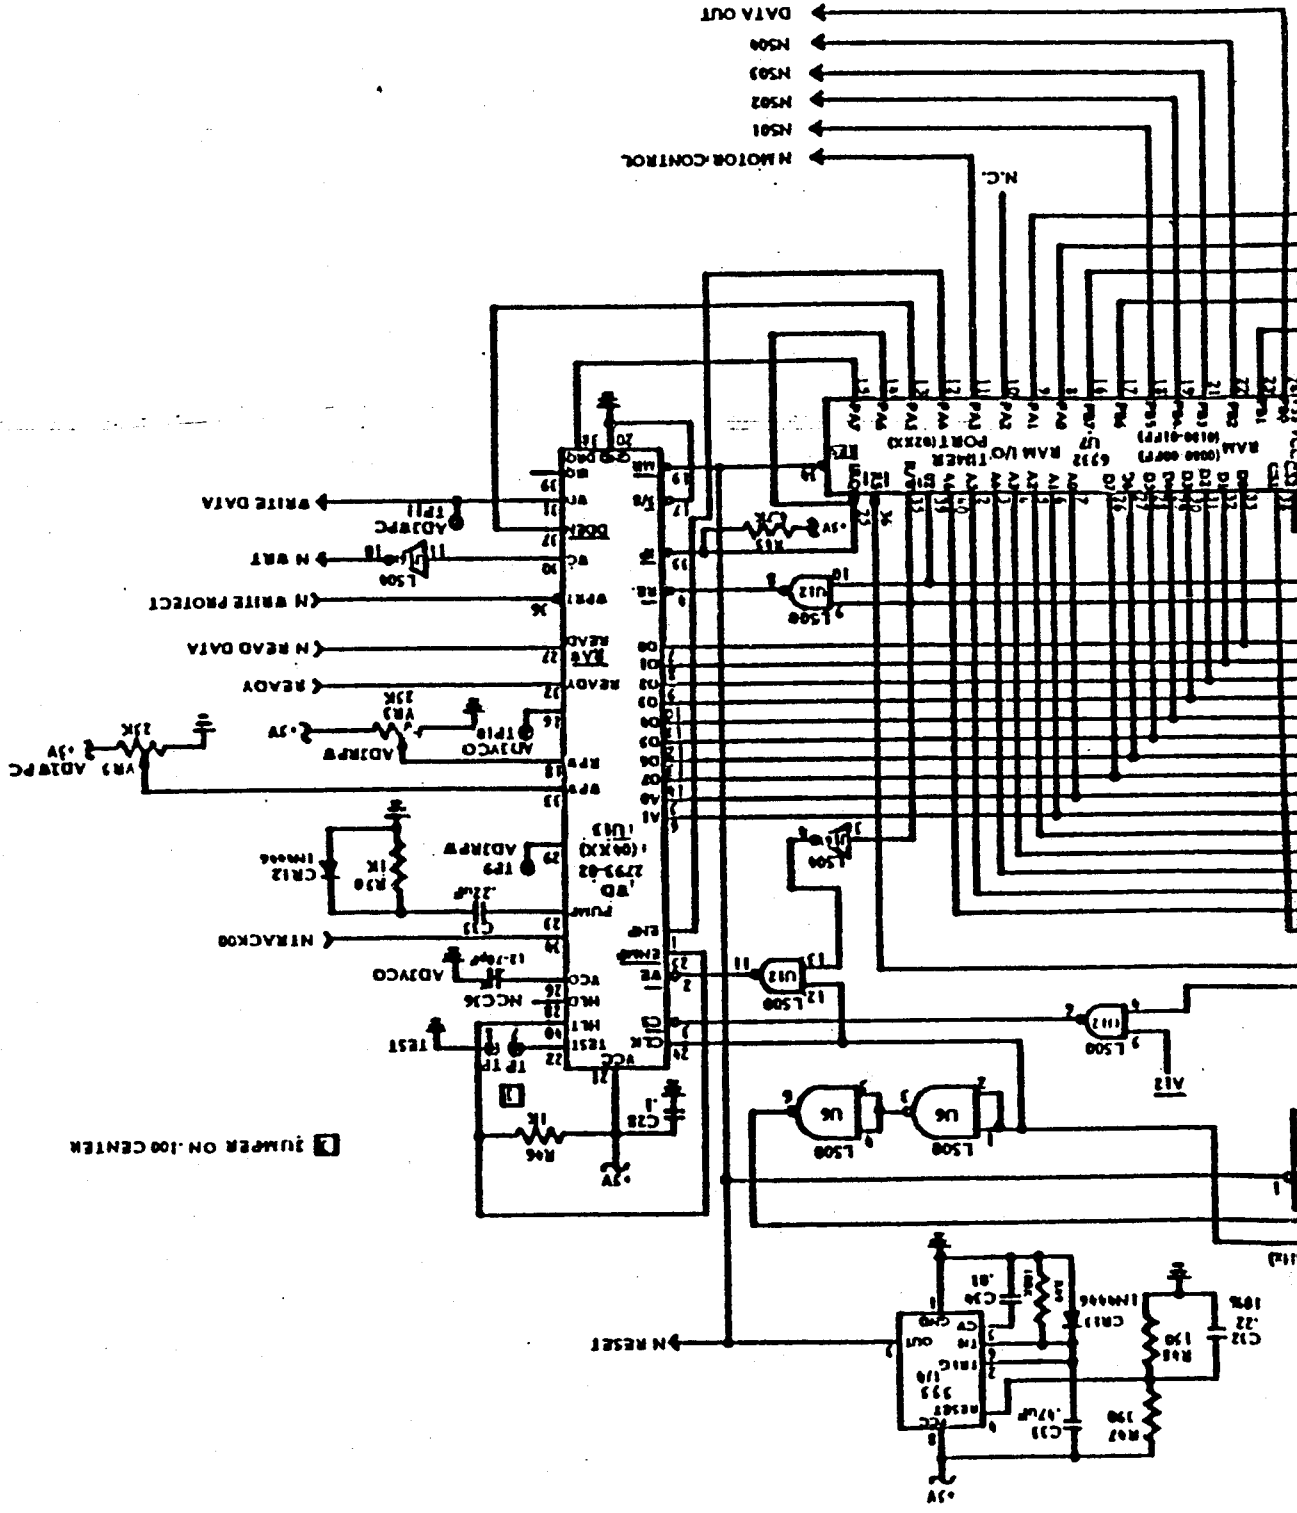

HERSTELLER	:	ATARI
TYP	:	1050
GERÄTEBEZEICHNUNG	:	DISKETTENSTATION
GERÄTEBESCHREIBUNG	:	
BEST./ART.NR.	:	
BAUJAHR/KATALOG	:	
ERSATZTEILVERSORGUNG	:	FACHHANDEL
BAUGLEICH	:	
	:	
	:	
	:	
LAGERORT	:	
INTERNE DATEN	:	

1050 Schematic
(Tandon) 1 of 4

51

FOR 3A 313