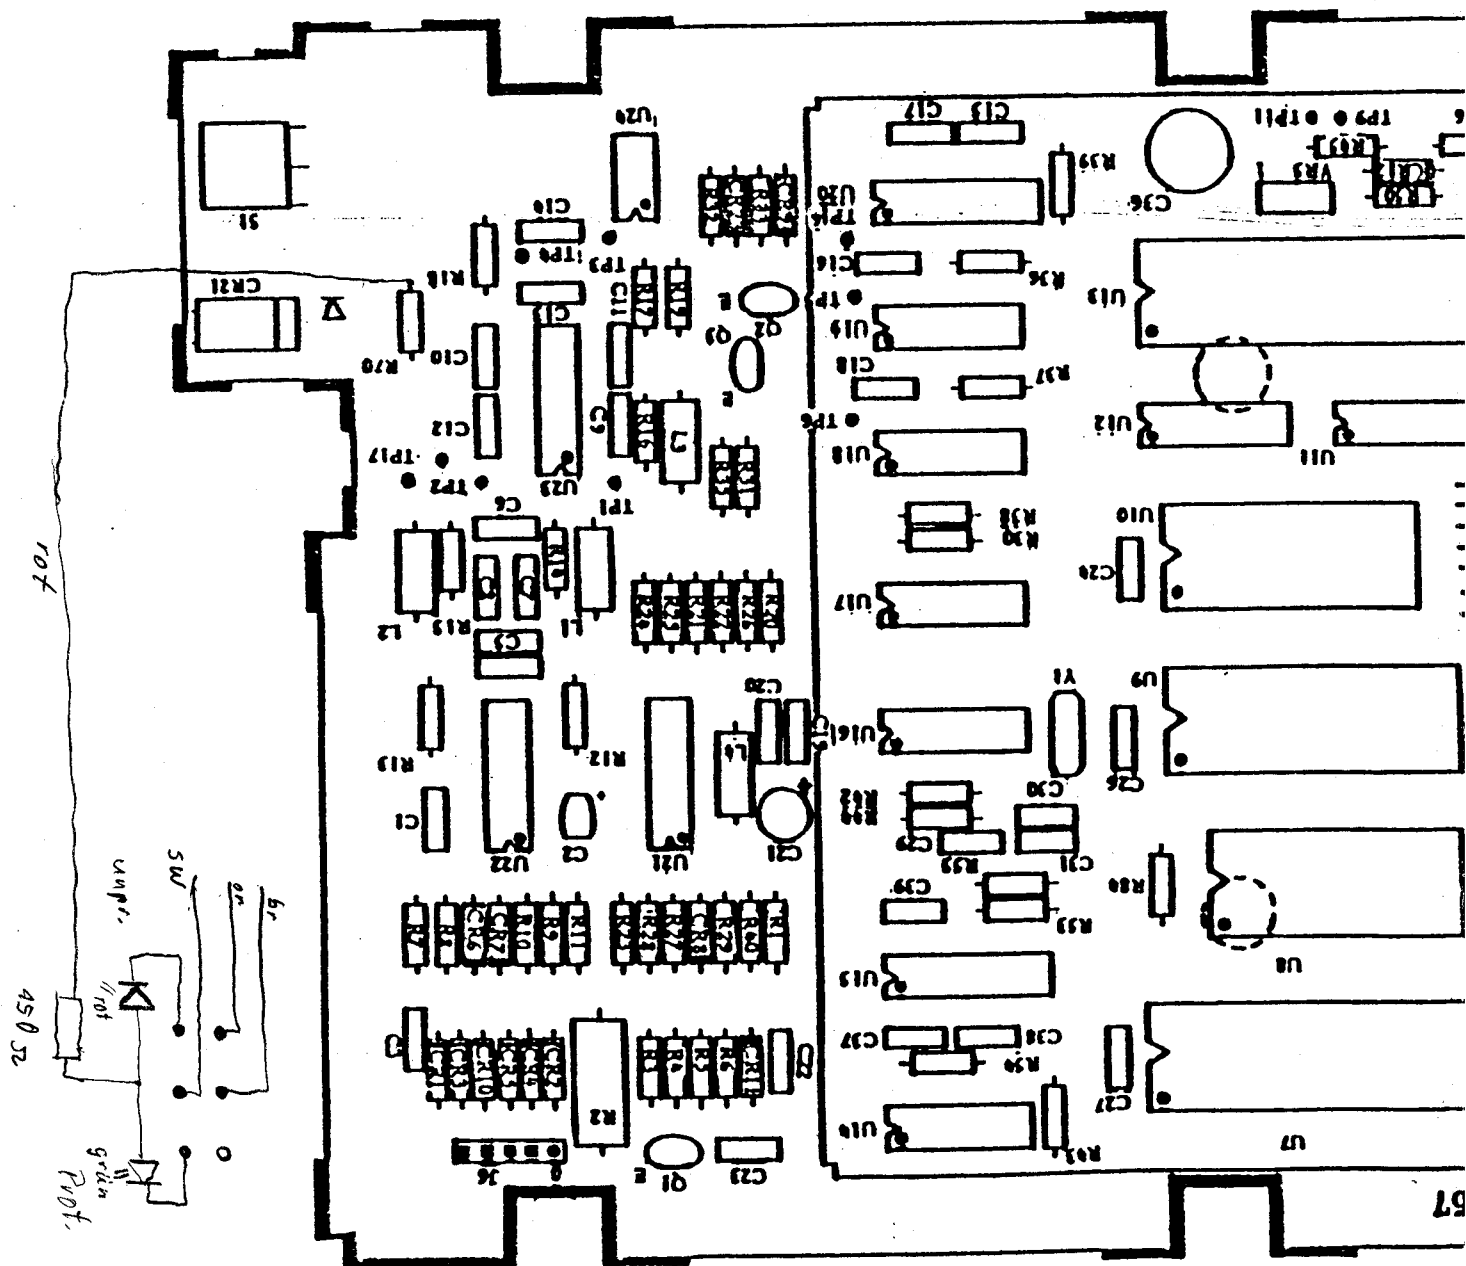

1050 Silkscreen